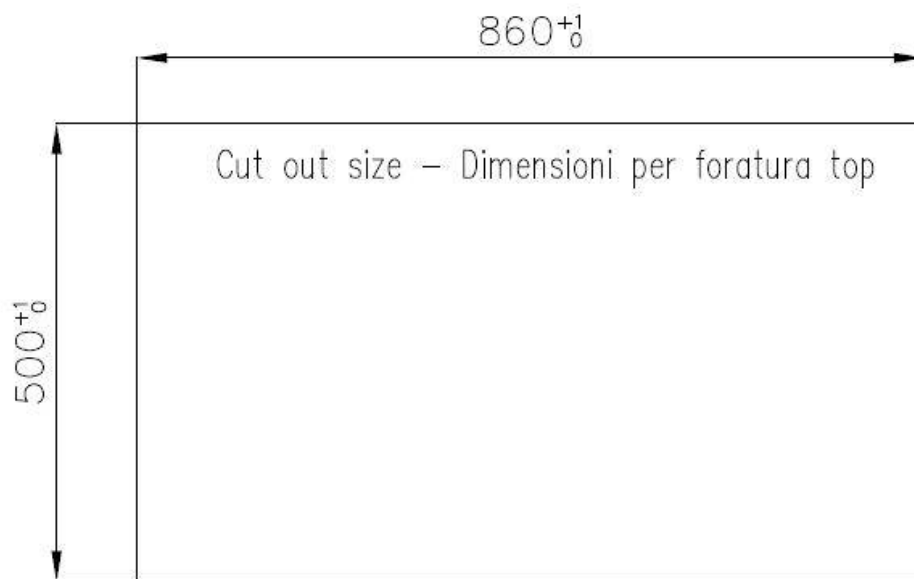

Lavello serie FL cod. 2977/060

FT

FTS

GALLERIA FOTOGRAFICA