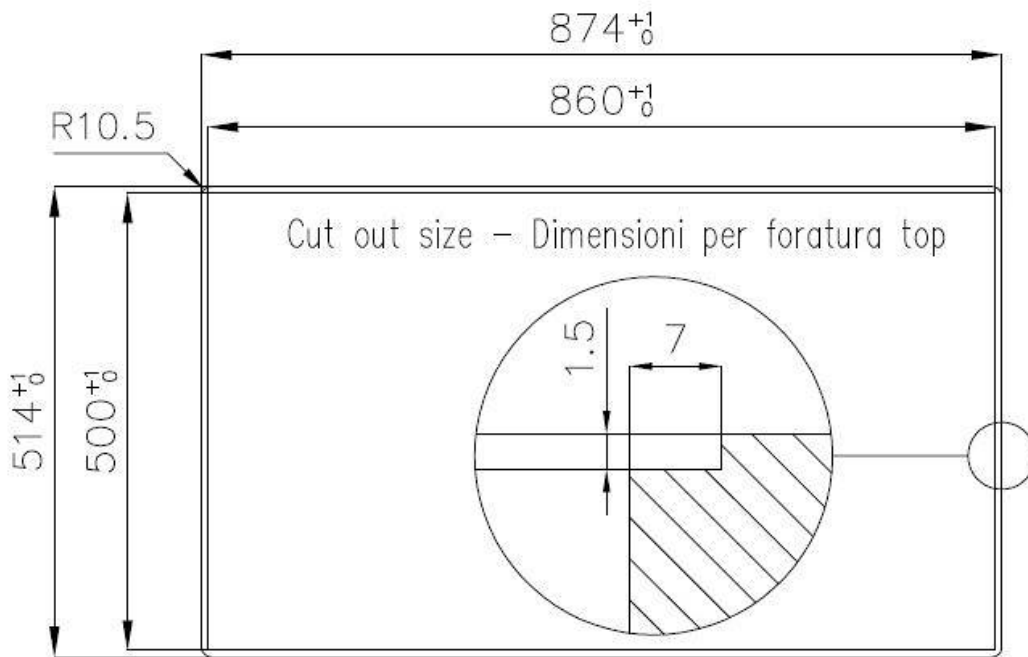

Lavello serie FL cod. 2977/060

FT