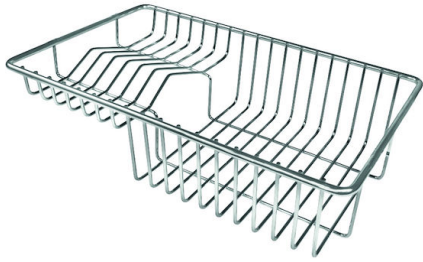

ACCESSORI OPZIONALI

Cestello portapiatti inox
8100 304

ABBINAMENTI CONSIGLIATI

Miscelatore Master
8493 000